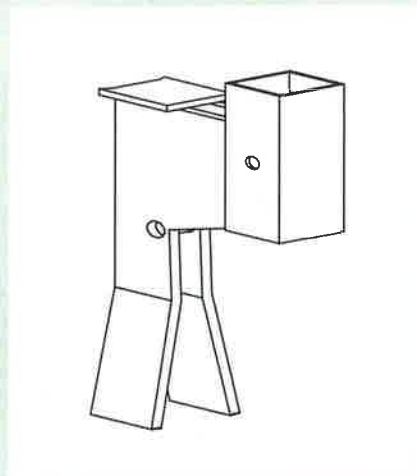

Licht en eenvoudig in het gebruik.

Zeer economisch door de lage montage- en demontagetijd.

Sterk en lange levensduur door de compleet gegalvaniseerde stalen onderdelen.

PROTECTO is een modern bouwpakket voor tijdelijke randbeveiliging.

De PROTECTO trappenhouder zorgt ervoor dat er een geklemde beveiliging bij trappen geïnstalleerd kan worden.

De voethouder kan eenvoudig aan de vloer bevestigd worden.

De leuningsspijlen passen in iedere PROTECTO houder, konsole of klem.