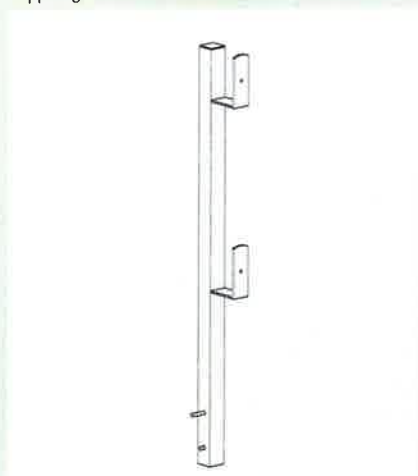

Product omschrijving **Tijdelijk randbeveiligingssysteem**

Leuningstaander	PROTECTO leuningspijl 1200 mm hoog (vierkante buis)
Bevestiging met	Voethouder Trappenkonsole MZ-Konsole Balkschoenklem HT Houder Leuninghouder vari Wandhouder Vastschroef houder Damwandklem
Leuningtypes	PROTECTO traliewerk Houten leuning
Bevestiging kantplank	PROTECTO kantplankklem
Corrosiebescherming	Thermisch verzinkt
Gemiddeld gewicht	6.0 – 8.0 kg/m ¹
Belangrijke DIN-normen	Voldoet aan DIN EN 13374 – Klasse A Ook klasse B en C met bepaalde specificaties
Maximale afstand leuningstaanders	2.000 mm bij het gebruik van voldoende sterke planken 2.400 mm bij het gebruik van traliewerk
Toepassing	Vloerbekisting Klimbekisting Trappenhuizen Stortsteigers Betonnen vloeren en wanden
Toe te passen met	TOPEC TOPMAX TOPFLEX INFRA-KIT H 20 en R 24 houten dragers Stalen balken Bestaande vloeren
Montage-/ Demontagetijd	Ongeveer 0.02 – 0.03 h/m ¹
Speciale kernmerken	<ul style="list-style-type: none">* Snel, flexibel en eenvoudige montage* Geïntegreerde veiligheidspin bevestigt de staander stevig aan de voet* Hoogte aanpassing met het PROTECTO verlengstuk 26 en 42

De PROTECTO trappenhouder zorgt ervoor dat er een geklemde beveiliging bij trappen geïnstalleerd kan worden.

De voethouder kan eenvoudig aan de vloer bevestigd worden.

De leuningsspijlen passen in iedere PROTECTO houder, konsole of klem.

Nieuw beschermd traliwerk in diverse lengtes maken veilige en makkelijke overlappings mogelijk.

De MZ-Konsole voor een veelvoud aan toepassingen.