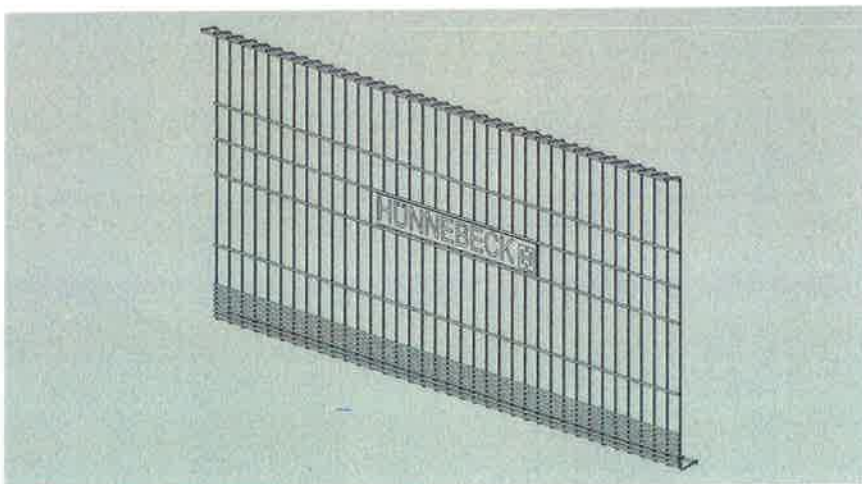

De PROTECTO trappenhouder zorgt ervoor dat er een geklemde beveiliging bij trappen geïnstalleerd kan worden.

De voethouder kan eenvoudig aan de vloer bevestigd worden.

De leuningsspijlen passen in iedere PROTECTO houder, konsole of klem.

Trappenkonsole voor veilig en ongehinderd werken in trappenhuizen.

Geïntegreerde veiligheidspin bevestigt de staander stevig aan de voet.

Veiligheidssysteem
PROTECTO®
by HÜNNEBECK

PROTECTO is volledig compatibel met alle Hünnebeck vloerbekistingssystemen, zoals de hierboven getoonde TOPMAX.

Nieuw beschermd traliwerk in diverse lengtes maken veilige en makkelijke overlappings mogelijk.

De MZ-Konsole voor een veelvoud aan toepassingen.