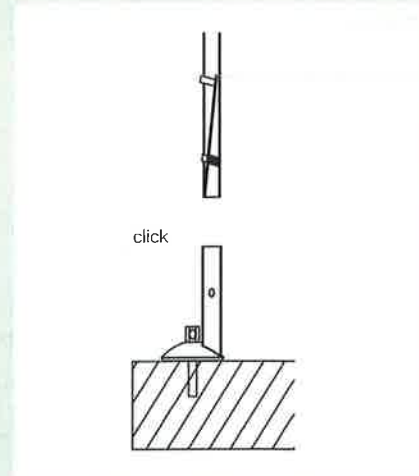

Geïntegreerde veiligheidspin bevestigt de staander stevig aan de voet.