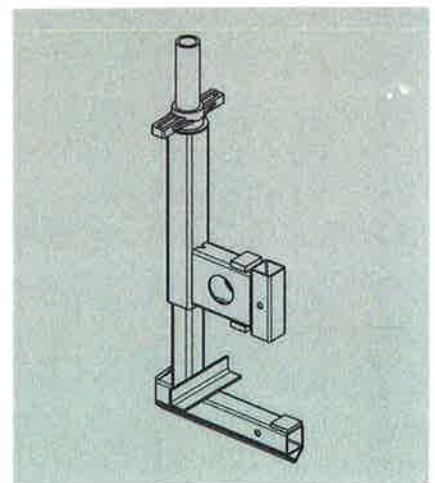

De PROTECTO trappenhouder zorgt ervoor dat er een geklemde beveiliging bij trappen geïnstalleerd kan worden.

De voethouder kan eenvoudig aan de vloer bevestigd worden.

De leuningsspijlen passen in iedere PROTECTO houder, konsole of klem.

Trappenkonsole voor veilig en ongehinderd werken in trappenhuizen.

Geïntegreerde veiligheidspin bevestigt de staander stevig aan de voet.

Veiligheidssysteem
PROTECTO®
by HÜNNEBECK

PROTECTO is volledig compatibel met alle Hünnebeck vloerbekistingssystemen, zoals de hierboven getoonde TOPMAX.

Nieuw beschermd traliwerk in diverse lengtes maken veilige en makkelijke overlappings mogelijk.

De MZ-Konsole voor een veelvoud aan toepassingen.