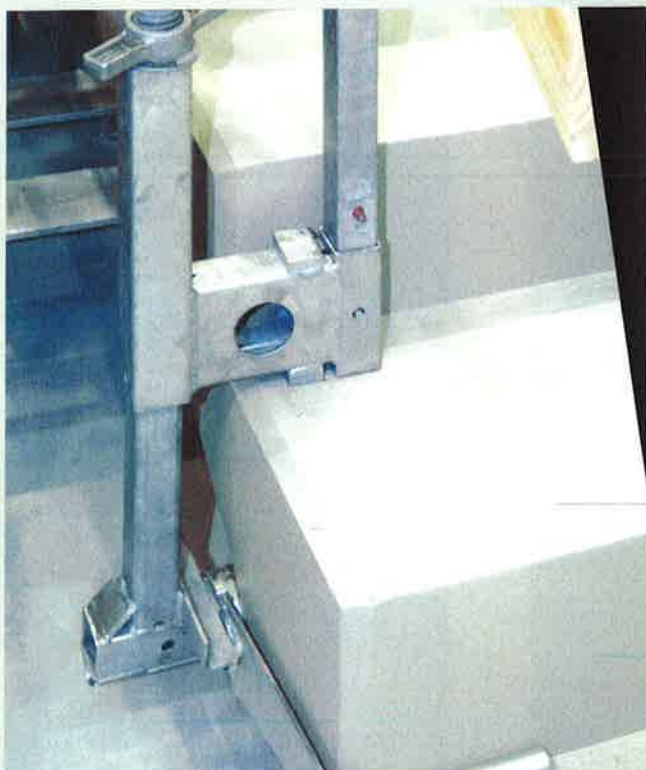

Licht en eenvoudig in het gebruik.

Zeer economisch door de lage montage- en demontagetijd.

Sterk en lange levensduur door de compleet gegalvaniseerde stalen onderdelen.

PROTECTO is een modern bouwpakket voor tijdelijke randbeveiliging.

De PROTECTO trappenhouder zorgt ervoor dat er een geklemde beveiliging bij trappen geïnstalleerd kan worden.

De voethouder kan eenvoudig aan de vloer bevestigd worden.

De leuningsspijlen passen in iedere PROTECTO houder, konsole of klem.

Nieuw beschermd traliwerk in diverse lengtes maken veilige en makkelijke overlappings mogelijk.

De MZ-Konsole voor een veelvoud aan toepassingen.